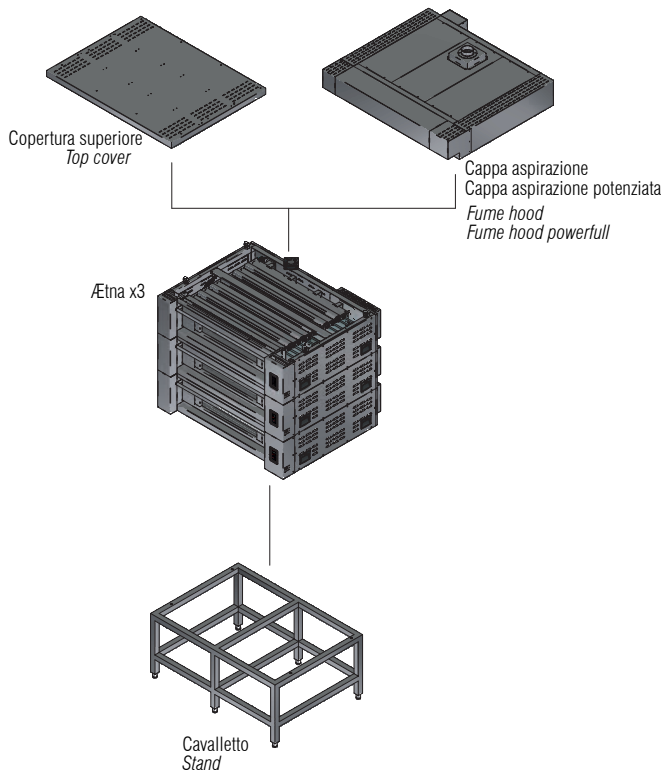

Combinations Ætna

Possible combinations

Overall dimensions

		mm
Ætna 85x70		1280x1300 h.380
Ætna 85x70 + copertura superiore		1280x1300 h.440
Ætna 85x70 + cappa		1280x1366 h.722
Lievitatore con ruote	1 Ætna 85x70	h.1135
Lievitatore con ruote	2 Ætna 85x70	h.1314
Cavalletto	1 Ætna 85x70	h.1135
Cavalletto	2 Ætna 85x70	h.935
Cavalletto	3 Ætna 85x70	h.650
Ætna 105x70		1480x1300 h.380
Ætna 105x70 + copertura superiore		1480x1300 h.440
Ætna 105x70 + cappa		1480x1366 h.722
Lievitatore con ruote	1 Ætna 105x70	h.1135
Lievitatore con ruote	2 Ætna 105x70	h.1314
Cavalletto	1 Ætna 105x70	h.1135
Cavalletto	2 Ætna 105x70	h.935
Cavalletto	3 Ætna 105x70	h.650
Ætna 130x70		1730x1300 h.380
Ætna 130x70 + copertura superiore		1730x1300 h.440
Ætna 130x70 + cappa		1730x1366 h.722
Lievitatore con ruote	1 Ætna 130x70	h.1135
Lievitatore con ruote	2 Ætna 130x70	h.1314
Cavalletto	1 Ætna 130x70	h.1135
Cavalletto	2 Ætna 130x70	h.935
Cavalletto	3 Ætna 130x70	h.650