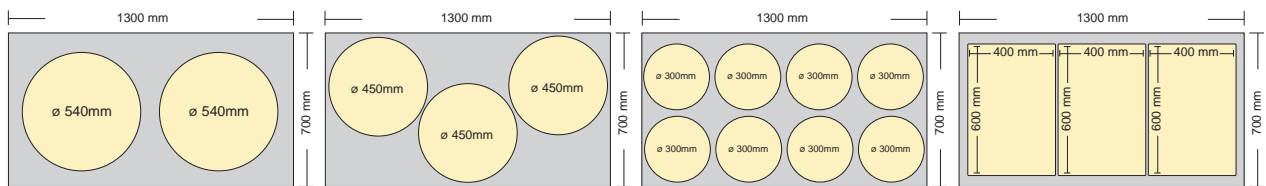

Porta pala
Pizza peel hanger

Ætna 85x70

Ætna 105x70

Ætna 130x70

	O	P	Q
	mm	mm	mm
Ætna 85x70	1270	1037	1135
Ætna 85x70 (x2)	1270	1037	935
Ætna 85x70 (x3)	1270	1037	650
Ætna 105x70	1480	1037	1135
Ætna 105x70 (x2)	1480	1037	935
Ætna 105x70 (x3)	1480	1037	650
Ætna 130x70	1730	1037	1135
Ætna 130x70 (x2)	1730	1037	935
Ætna 130x70 (x3)	1730	1037	650

					A	B	C	D	E	F	G	H
	watt		°C	mm	mm	mm	mm	mm	mm	mm	mm	mm
Ætna 85x70	9.270	3ph+N	450	850x700 h.165	1280	1300	1857	380	165	850	1366	252
Ætna 85x70 (x2)	9.270 (x2)	3ph+N	450	850x700 h.165 (x2)	1280	1300	2036	380	165	850	1366	252
Ætna 85x70 (x3)	9.270 (x3)	3ph+N	450	850x700 h.165 (x3)	1280	1300	2132	380	165	850	1366	252
Ætna 105x70	11.400	3ph+N	450	1050x700 h.165	1480	1300	1857	380	165	1050	1366	252
Ætna 105x70 (x2)	11.400 (x2)	3ph+N	450	1050x700 h.165 (x2)	1480	1300	2036	380	165	1050	1366	252
Ætna 105x70 (x3)	11.400 (x3)	3ph+N	450	1050x700 h.165 (x3)	1480	1300	2132	380	165	1050	1366	252
Ætna 130x70	14.200	3ph+N	450	1300x700 h.165	1730	1300	1857	380	165	1300	1366	252
Ætna 130x70 (x2)	14.200 (x2)	3ph+N	450	1300x700 h.165 (x2)	1730	1300	2036	380	165	1300	1366	252
Ætna 130x70 (x3)	14.200 (x3)	3ph+N	450	1300x700 h.165 (x3)	1730	1300	2132	380	165	1300	1366	252