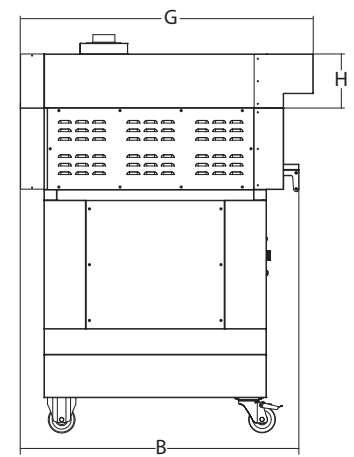

Porta pala
Pizza peel hanger

Ætna 85x70

Ætna 105x70

Ætna 130x70

	O	P	Q
	mm	mm	mm
Ætna 85x70	1270	1037	1135
Ætna 85x70 (x2)	1270	1037	935
Ætna 85x70 (x3)	1270	1037	650
Ætna 105x70	1480	1037	1135
Ætna 105x70 (x2)	1480	1037	935
Ætna 105x70 (x3)	1480	1037	650
Ætna 130x70	1730	1037	1135
Ætna 130x70 (x2)	1730	1037	935
Ætna 130x70 (x3)	1730	1037	650

					A	B	C	D	E	F	G	H
	watt		°C	mm	mm	mm	mm	mm	mm	mm	mm	mm
Ætna 85x70	9.270	3ph+N	450	850x700 h.165	1280	1300	1857	380	165	850	1366	252
Ætna 85x70 (x2)	9.270 (x2)	3ph+N	450	850x700 h.165 (x2)	1280	1300	2036	380	165	850	1366	252
Ætna 85x70 (x3)	9.270 (x3)	3ph+N	450	850x700 h.165 (x3)	1280	1300	2132	380	165	850	1366	252
Ætna 105x70	11.400	3ph+N	450	1050x700 h.165	1480	1300	1857	380	165	1050	1366	252
Ætna 105x70 (x2)	11.400 (x2)	3ph+N	450	1050x700 h.165 (x2)	1480	1300	2036	380	165	1050	1366	252
Ætna 105x70 (x3)	11.400 (x3)	3ph+N	450	1050x700 h.165 (x3)	1480	1300	2132	380	165	1050	1366	252
Ætna 130x70	14.200	3ph+N	450	1300x700 h.165	1730	1300	1857	380	165	1300	1366	252
Ætna 130x70 (x2)	14.200 (x2)	3ph+N	450	1300x700 h.165 (x2)	1730	1300	2036	380	165	1300	1366	252
Ætna 130x70 (x3)	14.200 (x3)	3ph+N	450	1300x700 h.165 (x3)	1730	1300	2132	380	165	1300	1366	252