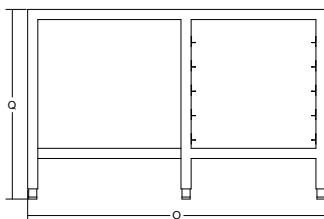

Porta pala
Pizza peel hanger

Ætna 85x70

Ætna 105x70

Ætna 130x70

	O	P	Q
	mm	mm	mm
Ætna 85x70	1270	1037	1135
Ætna 85x70 (x2)	1270	1037	935
Ætna 85x70 (x3)	1270	1037	650
Ætna 105x70	1480	1037	1135
Ætna 105x70 (x2)	1480	1037	935
Ætna 105x70 (x3)	1480	1037	650
Ætna 130x70	1730	1037	1135
Ætna 130x70 (x2)	1730	1037	935
Ætna 130x70 (x3)	1730	1037	650

					A	B	C	D	E	F	G	H
	watt		°C	mm	mm	mm	mm	mm	mm	mm	mm	mm
Ætna 85x70	9.270	3ph+N	450	850x700 h.165	1280	1300	1857	380	165	850	1366	252
Ætna 85x70 (x2)	9.270 (x2)	3ph+N	450	850x700 h.165 (x2)	1280	1300	2036	380	165	850	1366	252
Ætna 85x70 (x3)	9.270 (x3)	3ph+N	450	850x700 h.165 (x3)	1280	1300	2132	380	165	850	1366	252
Ætna 105x70	11.400	3ph+N	450	1050x700 h.165	1480	1300	1857	380	165	1050	1366	252
Ætna 105x70 (x2)	11.400 (x2)	3ph+N	450	1050x700 h.165 (x2)	1480	1300	2036	380	165	1050	1366	252
Ætna 105x70 (x3)	11.400 (x3)	3ph+N	450	1050x700 h.165 (x3)	1480	1300	2132	380	165	1050	1366	252
Ætna 130x70	14.200	3ph+N	450	1300x700 h.165	1730	1300	1857	380	165	1300	1366	252
Ætna 130x70 (x2)	14.200 (x2)	3ph+N	450	1300x700 h.165 (x2)	1730	1300	2036	380	165	1300	1366	252
Ætna 130x70 (x3)	14.200 (x3)	3ph+N	450	1300x700 h.165 (x3)	1730	1300	2132	380	165	1300	1366	252