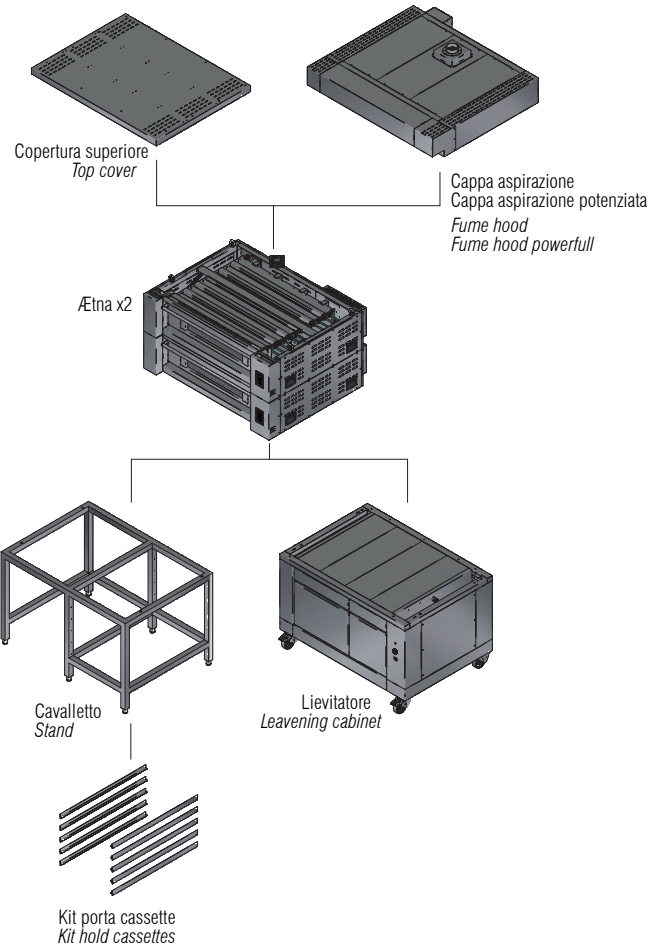

Spazioso lievitarore
Spacious leavening cabinet

AETNA 105X70
con cappa aspirante e lievitarore opzionali
with fume hood and leavening cabinet optionals

Versione in Corten opzionale
Optional Corten steel finishing

Porta pala
Pizza peel hanger

Ætna 85x70

Ætna 105x70

Ætna 130x70

	O	P	Q
	mm	mm	mm
Ætna 85x70	1270	1037	1135
Ætna 85x70 (x2)	1270	1037	935
Ætna 85x70 (x3)	1270	1037	650
Ætna 105x70	1480	1037	1135
Ætna 105x70 (x2)	1480	1037	935
Ætna 105x70 (x3)	1480	1037	650
Ætna 130x70	1730	1037	1135
Ætna 130x70 (x2)	1730	1037	935
Ætna 130x70 (x3)	1730	1037	650

Combinations Ætna

Possible combinations

Overall dimensions

		mm
Ætna 85x70		1280x1300 h.380
Ætna 85x70 + copertura superiore		1280x1300 h.440
Ætna 85x70 + cappa		1280x1366 h.722
Lievitatore con ruote	1 Ætna 85x70	h.1135
Lievitatore con ruote	2 Ætna 85x70	h.1314
Cavalletto	1 Ætna 85x70	h.1135
Cavalletto	2 Ætna 85x70	h.935
Cavalletto	3 Ætna 85x70	h.650
<hr/>		
Ætna 105x70		1480x1300 h.380
Ætna 105x70 + copertura superiore		1480x1300 h.440
Ætna 105x70 + cappa		1480x1366 h.722
Lievitatore con ruote	1 Ætna 105x70	h.1135
Lievitatore con ruote	2 Ætna 105x70	h.1314
Cavalletto	1 Ætna 105x70	h.1135
Cavalletto	2 Ætna 105x70	h.935
Cavalletto	3 Ætna 105x70	h.650
<hr/>		
Ætna 130x70		1730x1300 h.380
Ætna 130x70 + copertura superiore		1730x1300 h.440
Ætna 130x70 + cappa		1730x1366 h.722
Lievitatore con ruote	1 Ætna 130x70	h.1135
Lievitatore con ruote	2 Ætna 130x70	h.1314
Cavalletto	1 Ætna 130x70	h.1135
Cavalletto	2 Ætna 130x70	h.935
Cavalletto	3 Ætna 130x70	h.650