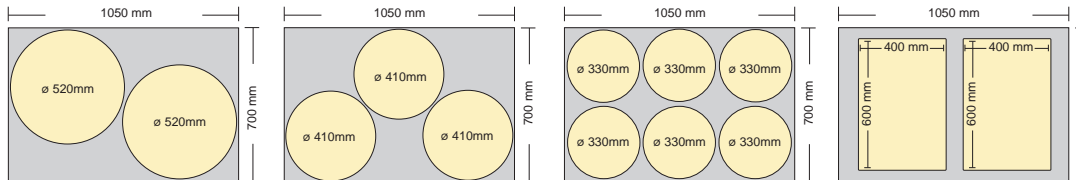

Ætna 105x70