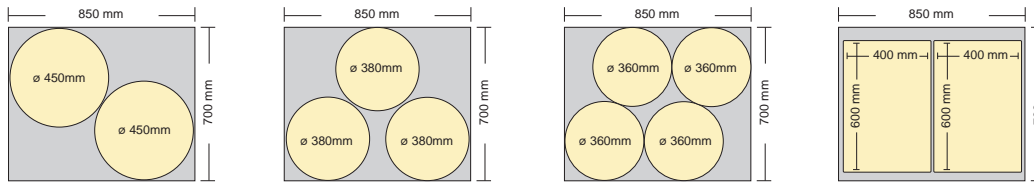

Ætna 85x70

Ætna 105x70

Ætna 130x70

	O	P	Q
	mm	mm	mm
Ætna 85x70	1270	1037	1135
Ætna 85x70 (x2)	1270	1037	935
Ætna 85x70 (x3)	1270	1037	650
Ætna 105x70	1480	1037	1135
Ætna 105x70 (x2)	1480	1037	935
Ætna 105x70 (x3)	1480	1037	650
Ætna 130x70	1730	1037	1135
Ætna 130x70 (x2)	1730	1037	935
Ætna 130x70 (x3)	1730	1037	650

					A	B	C	D	E	F	G	H
	watt		°C	mm	mm	mm	mm	mm	mm	mm	mm	mm
Ætna 85x70	9.270	3ph+N	450	850x700 h.165	1280	1300	1857	380	165	850	1366	252
Ætna 85x70 (x2)	9.270 (x2)	3ph+N	450	850x700 h.165 (x2)	1280	1300	2036	380	165	850	1366	252
Ætna 85x70 (x3)	9.270 (x3)	3ph+N	450	850x700 h.165 (x3)	1280	1300	2132	380	165	850	1366	252
Ætna 105x70	11.400	3ph+N	450	1050x700 h.165	1480	1300	1857	380	165	1050	1366	252
Ætna 105x70 (x2)	11.400 (x2)	3ph+N	450	1050x700 h.165 (x2)	1480	1300	2036	380	165	1050	1366	252
Ætna 105x70 (x3)	11.400 (x3)	3ph+N	450	1050x700 h.165 (x3)	1480	1300	2132	380	165	1050	1366	252
Ætna 130x70	14.200	3ph+N	450	1300x700 h.165	1730	1300	1857	380	165	1300	1366	252
Ætna 130x70 (x2)	14.200 (x2)	3ph+N	450	1300x700 h.165 (x2)	1730	1300	2036	380	165	1300	1366	252
Ætna 130x70 (x3)	14.200 (x3)	3ph+N	450	1300x700 h.165 (x3)	1730	1300	2132	380	165	1300	1366	252