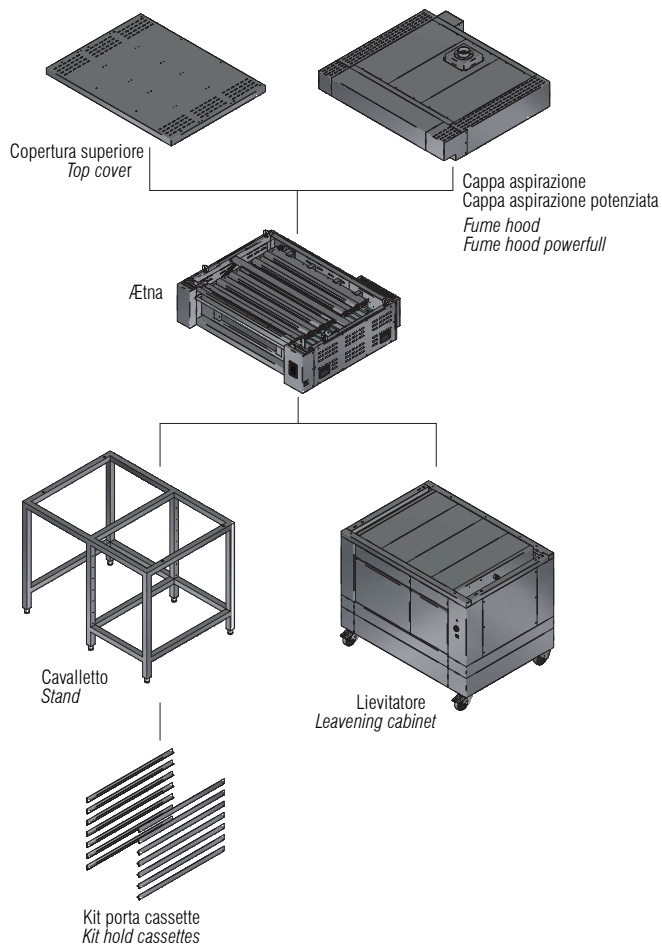

Combinations Ætna

Possible combinations

Overall dimensions

		mm
Ætna 85x70		1280x1300 h.380
Ætna 85x70 + copertura superiore		1280x1300 h.440
Ætna 85x70 + cappa		1280x1366 h.722
Lievitatore con ruote	1 Ætna 85x70	h.1135
Lievitatore con ruote	2 Ætna 85x70	h.1314
Cavalletto	1 Ætna 85x70	h.1135
Cavalletto	2 Ætna 85x70	h.935
Cavalletto	3 Ætna 85x70	h.650
Ætna 105x70		1480x1300 h.380
Ætna 105x70 + copertura superiore		1480x1300 h.440
Ætna 105x70 + cappa		1480x1366 h.722
Lievitatore con ruote	1 Ætna 105x70	h.1135
Lievitatore con ruote	2 Ætna 105x70	h.1314
Cavalletto	1 Ætna 105x70	h.1135
Cavalletto	2 Ætna 105x70	h.935
Cavalletto	3 Ætna 105x70	h.650
Ætna 130x70		1730x1300 h.380
Ætna 130x70 + copertura superiore		1730x1300 h.440
Ætna 130x70 + cappa		1730x1366 h.722
Lievitatore con ruote	1 Ætna 130x70	h.1135
Lievitatore con ruote	2 Ætna 130x70	h.1314
Cavalletto	1 Ætna 130x70	h.1135
Cavalletto	2 Ætna 130x70	h.935
Cavalletto	3 Ætna 130x70	h.650