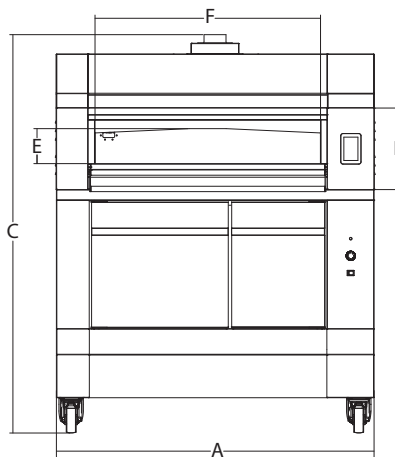

Porta pala
Pizza peel hanger

Ætna 85x70

Ætna 105x70

Ætna 130x70

	O	P	Q
	mm	mm	mm
Ætna 85x70	1270	1037	1135
Ætna 85x70 (x2)	1270	1037	935
Ætna 85x70 (x3)	1270	1037	650
Ætna 105x70	1480	1037	1135
Ætna 105x70 (x2)	1480	1037	935
Ætna 105x70 (x3)	1480	1037	650
Ætna 130x70	1730	1037	1135
Ætna 130x70 (x2)	1730	1037	935
Ætna 130x70 (x3)	1730	1037	650

					A	B	C	D	E	F	G	H
	watt		°C	mm	mm	mm	mm	mm	mm	mm	mm	mm
Ætna 85x70	9.270	3ph+N	450	850x700 h.165	1280	1300	1857	380	165	850	1366	252
Ætna 85x70 (x2)	9.270 (x2)	3ph+N	450	850x700 h.165 (x2)	1280	1300	2036	380	165	850	1366	252
Ætna 85x70 (x3)	9.270 (x3)	3ph+N	450	850x700 h.165 (x3)	1280	1300	2132	380	165	850	1366	252
Ætna 105x70	11.400	3ph+N	450	1050x700 h.165	1480	1300	1857	380	165	1050	1366	252
Ætna 105x70 (x2)	11.400 (x2)	3ph+N	450	1050x700 h.165 (x2)	1480	1300	2036	380	165	1050	1366	252
Ætna 105x70 (x3)	11.400 (x3)	3ph+N	450	1050x700 h.165 (x3)	1480	1300	2132	380	165	1050	1366	252
Ætna 130x70	14.200	3ph+N	450	1300x700 h.165	1730	1300	1857	380	165	1300	1366	252
Ætna 130x70 (x2)	14.200 (x2)	3ph+N	450	1300x700 h.165 (x2)	1730	1300	2036	380	165	1300	1366	252
Ætna 130x70 (x3)	14.200 (x3)	3ph+N	450	1300x700 h.165 (x3)	1730	1300	2132	380	165	1300	1366	252