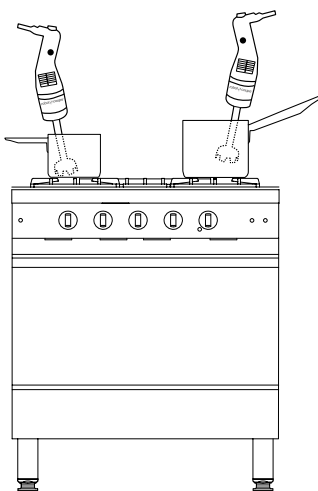

MINI	KOMPAKTNÍ	ROBUSTNÍ

Mini MP

CMP

MP

15 litrů   **30 litrů**   **45 litrů**   **50 litrů**   **100 litrů**   **200 litrů**   **300 litrů**   **400 litrů**

Komerční stravování

Stravovací provozy, dodavatelé občerstvení, Intenzivní používání

Emulze

Malé porce

Pravidelné používání

Velké nádoby