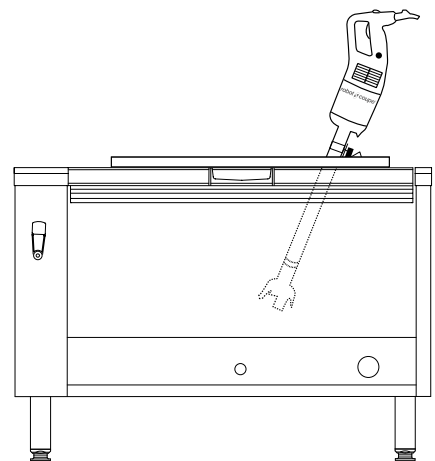

MINI	KOMPAKTNÍ	ROBUSTNÍ

Mini MP

CMP

MP

15 litrů   **30 litrů**   **45 litrů**   **50 litrů**   **100 litrů**   **200 litrů**   **300 litrů**   **400 litrů**

Komerční stravování

Stravovací provozy, dodavatelé občerstvení, Intenzivní používání

Emulze

Malé porce

Pravidelné používání

Velké nádoby