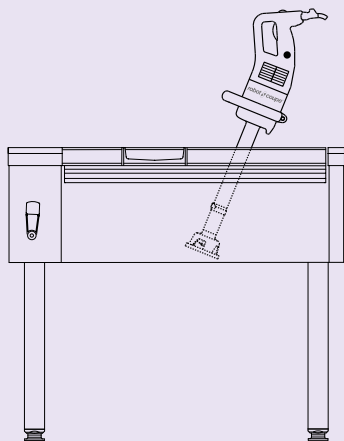

SPECIÁLNÍ PRO VÝKLOPNÉ PÁNVE

CMP - MP Ultra

NOVÉ

350 W
CMP 300
V.V.

440 W
MP 350
Ultra TP

1000 W
MP 800
Turbo TP

30 litrů

50 litrů+

100 litrů+

Komerční stravování, Stravovací provozy

Speciální pro výklopné pánve

COMBI

MINI MP - CMP - MP Ultra - MP FW Ultra

270 W
Mini MP
190 Combi

290 W
Mini MP
240 Combi

310 W
CMP 250
Combi

350 W
CMP 300
Combi

440 W
MP 350
Combi Ultra

500 W
MP 450
Combi Ultra

500 W
MP 450
FW Ultra

500 W
MP 450 XL
FW Ultra

15 litrů

30 litrů

50 litrů

100 litrů

100 litrů

100 litrů

Komerční stravování

Pravidelné používání

Stravovací provozy, dodavatelé občerstvení

intenzivní používání

ČIŠTĚNÍ

Rychlé a snadné čištění:

1. 1 Nerezové ostří a zvon lze snadno vyjmout.
2. 2 Každé zařízení je dodáváno s nástrojem pro demontáž.

1

INOVACE

Pro zajištění HACCP procesu doporučujeme skladovat zvon i nůž po každém čištění na doporučení chladném místě.