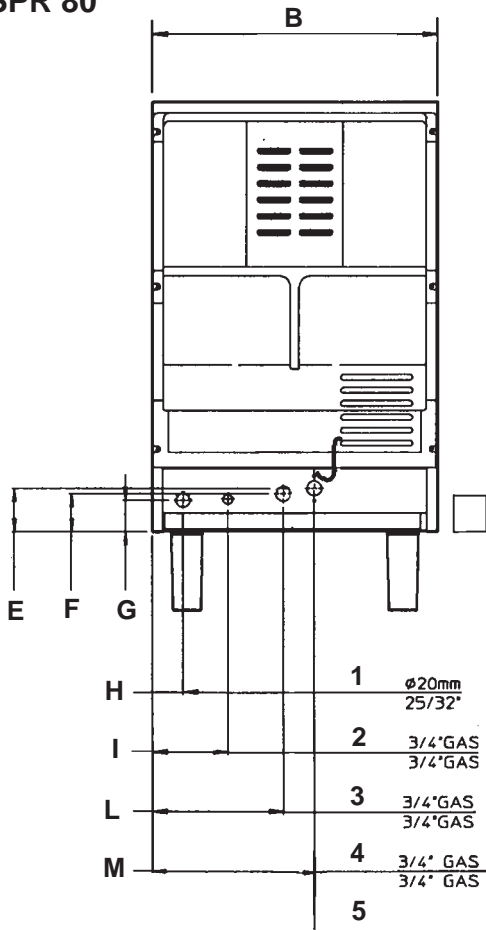

**SPR 80**

- (1) WATER OUTLET BIN  
WASSERABLAUF ZELLE
- (2) WATER INLET - WATER COOLED  
WASSERZUFUHR - WASSERGEKÜHLTE
- (3) WATER OUTLET - WATER COOLED  
WASSERABLAUF - WASSERGEKÜHLTE
- (4) WATER INLET  
WASSERZUFUHR
- (5) CORD SET  
KABEL

**SPR 120 - SPR 165**

	SPR 80	SPR 120	SPR 165
A	626	590	590
B	529	920	920
C	797	785	785
D	135	135	135
E	80	285	285
F	70	185	185
G	58	130	130
H	57	55	55
I	140	200	200
L	243	280	280
M	300		