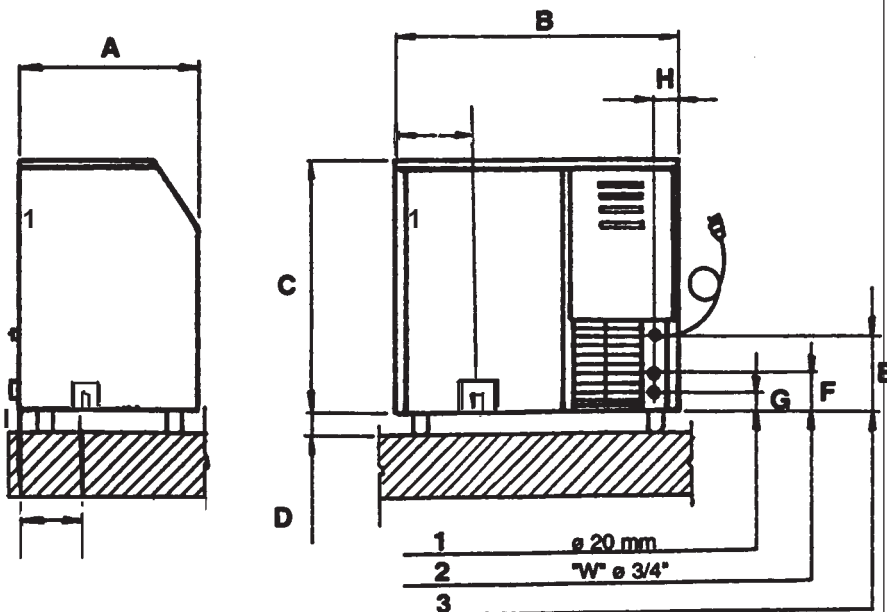

**SPR 80**

- (1) WATER OUTLET BIN  
WASSERABLAUF ZELLE
- (2) WATER INLET - WATER COOLED  
WASSERZUFUHR - WASSERGEKÜHLTE
- (3) WATER OUTLET - WATER COOLED  
WASSERABLAUF - WASSERGEKÜHLTE
- (4) WATER INLET  
WASSERZUFUHR
- (5) CORD SET  
KABEL

**SPR 120 - SPR 165**

	SPR 80	SPR 120	SPR 165
A	626	590	590
B	529	920	920
C	797	785	785
D	135	135	135
E	80	285	285
F	70	185	185
G	58	130	130
H	57	55	55
I	140	200	200
L	243	280	280
M	300		